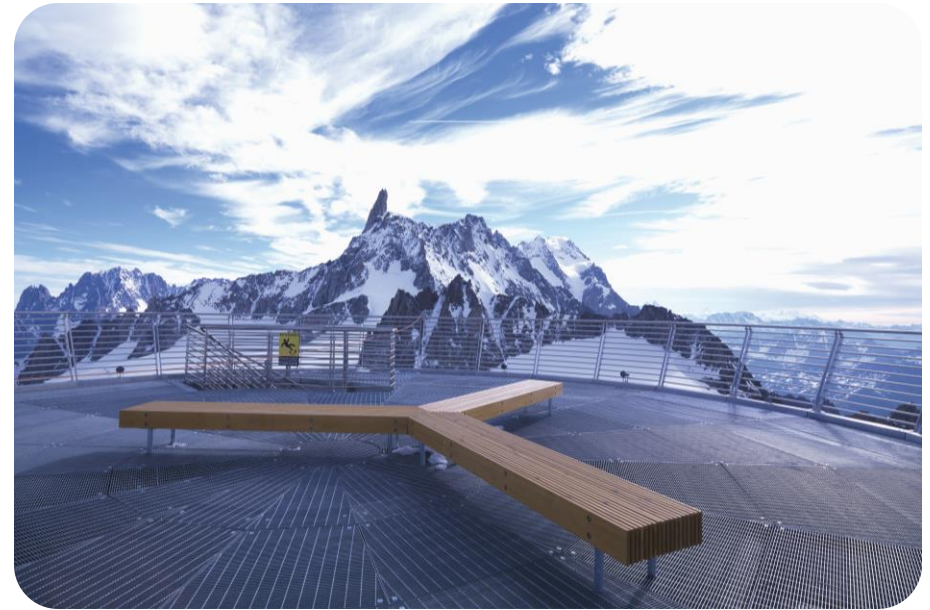

Co je městský mobiliář a co dokáže?

Čím je současná společnost otevřenější, tím raději tráví lidé ve veřejném prostoru více času.

Co je městský mobiliář a co dokáže?

Městský mobiliář propojuje člověka s architekturou a z veřejného prostoru dělá místo, kde se lidé cítí pohodlně a bezpečně.

Co je městský mobiliář a co dokáže?

Městský mobiliář dokáže povýšit veřejný prostor i ten nekvalitní

V rámci Evropského týdne mobility jsme představili nový koncept **Parklet**.

Jedná se o variabilní systém, v různých produktových variantách laviček, stojanů na kola, květináčů či stolků, zpravidla určený pro jedno až dvě parkovací místa.

Toto po celém světě stále oblíbenější urbanistické řešení, dává městům nový rozměr a jeho obyvatelům prostor pro odpočinek.

Děkuji